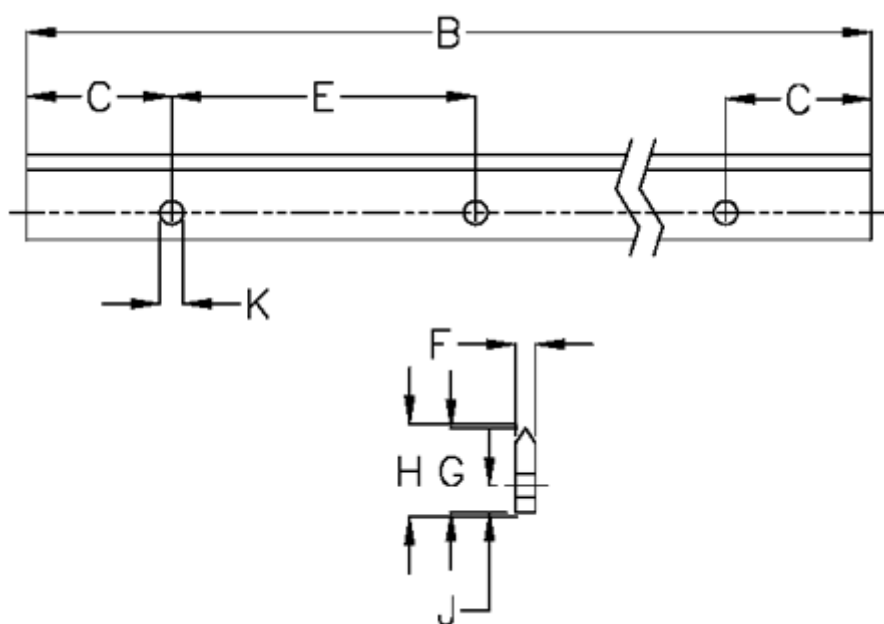

Varenummer: 057127326961  
Beskrivelse: Hepco GV3 profilskinne S E L2696 P1  
med forsænkede huller

## Mål

B	= 2696	K	= 5.5xM5
C	= 43.0	Præcisionstype	= P1
E	= 90	vægt kg/1000	= 0.70
F	= 4.78		
For leje	= J25		
G	= 19.0		
H	= 19.46		
J	= 6.5		